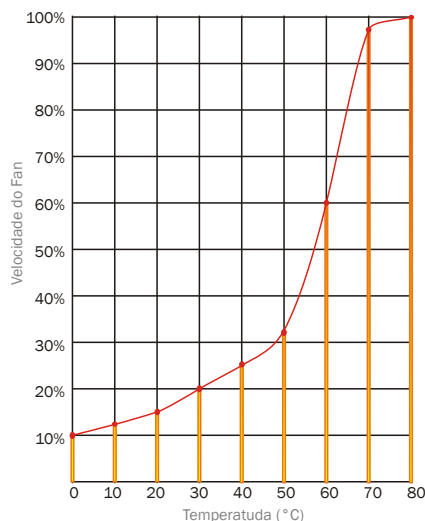

Compatível com:

extream

WWW.EXTREAM.COM.BR

FORTE DE POTÊNCIA REAL - 380W

Confiabilidade, potência e alto desempenho para o seu computador.

ESPECIFICAÇÕES	
Modelo	FEX-38T12
Potência	380W
Sistema de Ventilação	12cm RED PASSION Extream
PCI-E	1
Cor	Preta fosca
ROHS / CE	sim
CrossFire	não
Versão	ATX 2.2
PCI-E 2.0 (6p+2p= 8 pinos)	não
ATX 12V (8 pinos)	não
Tensão	Chaveada Manualmente 110V/220V
Nvidia SLI	não
Dimensões (L x A x C)	15 x 8,5 x 16,3 cm
Peso	1950g